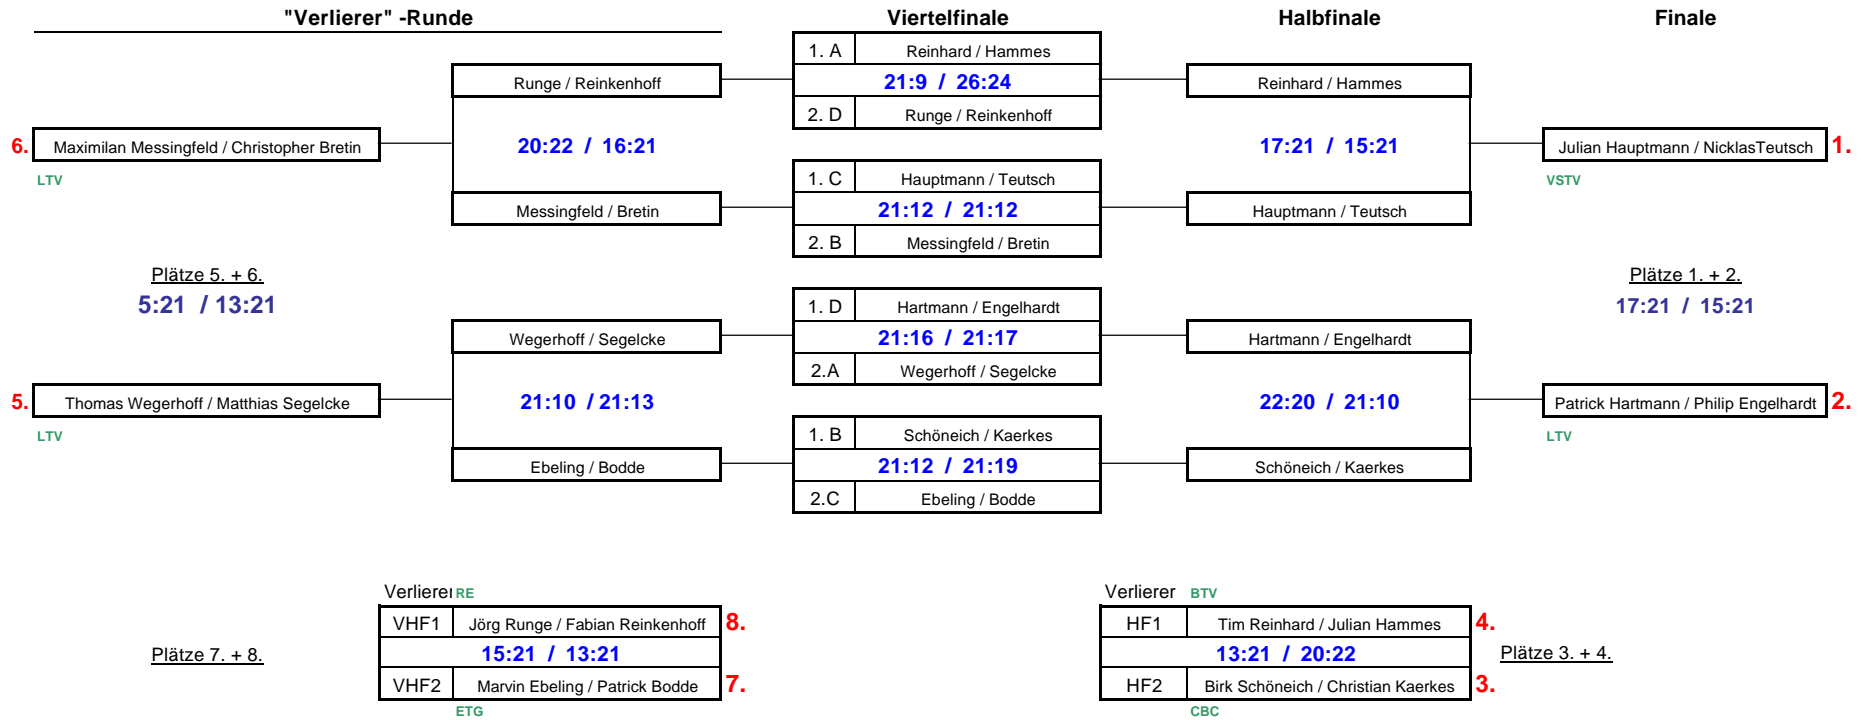

Spielfolge:

2 gegen 3

1 gegen 2

1 gegen 3

Spielklasse:

Jungen-Doppel U15 Gruppe D

Nummer		1.	2.	3.	Spiele	Sätze	Punkte	Platz
	Name	Dietrich / a.d. Graben	Runge / Reinkenhoff	Hartmann / Engelhardt				
1.	Dietrich / a.d. Graben		12:21 15:21	11:21 7:21	0:2	0:4	45:84	3.
2.	Runge / Reinkenhoff	21:12 21:15		13:21 15:21	1:1	2:2	70:69	2.
3.	Hartmann / Engelhardt	21:11 21:7	21:13 21:15		2:0	4:0	84:46	1.

Spielfolge:

2 gegen 3

1 gegen 2

1 gegen 3

Spielklasse:

Jungen-Doppel U15 Plätze 1- 8

Spielklasse:

Jungen-Doppel U15 Plätze 9-11

Nummer		1.	2.	3.	4.	Spiele	Sätze	Punkte	Platz
	Name		Sälzer / Pletsch	Dai / Rohrman	Dietrich / a.d. Graben				
1.									
2.	Sälzer / Pletsch			10:21 21:12 21:11	21:14 21:7	2:0	4:1	94:65	9.
3.	Dai / Rohrman		21:10 12:21 11:21		16:21 11:21	0:2	1:4	50:94	11.
4.	Dietrich / a.d. Graben		14:21 7:21	21:16 21:11		1:1	2:2	63:69	10.

Tobias Sälzer / Kai Pletsch	VSTV
Daniel Andre Dai / Sebastian / Rohrman	LTV
Fabian Dietrich / Leonad auf dem Graben	VSTV

Spielklasse:

Herren-Doppel U17 Gruppe A

Nummer		1.	2.	3.	4.	Spiele	Sätze	Punkte	Platz
	Name	Wortmann / Marter	Schäfer / Weyer	Janson / Blömeling	Trost / Krieger				
1.	Wortmann / Marter		21:14 21:15	21:16 21:7	15:21 18:21	2:1	4:2	117:84	2.
2.	Schäfer / Weyer	14:21 15:21		21:5 23:21	21:19 17:21 21:17	2:1	4:3	132:125	3.
3.	Janson / Blömeling	16:21 7:21	5:21 21:23		8:21 19:21	0:3	0:6	76:128	4.
4.	Trost / Krieger	21:15 21:18	19:21 21:17 17:21	21:8 21:19		2:1	5:2	141:119	1.